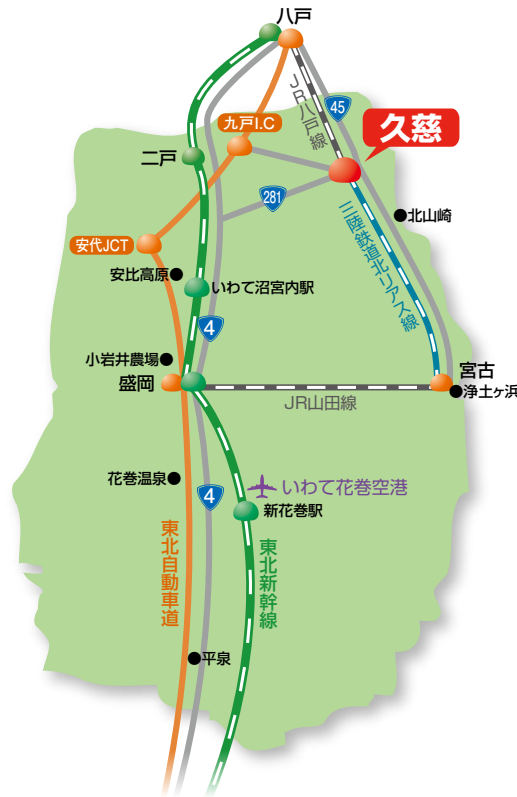

ふるさとの原風景が広がる  
「岩手県久慈市」で  
田舎暮らしにふれる体験

農村民泊体験

内洞木洞探検

カヌー・カヤック

ツリーイング

## 久慈 周辺アクセス マップ